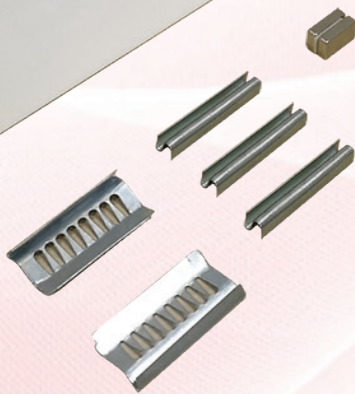

# Placas planas para Radiadores

Modelo EK y DK Anwo

- Elegante y moderna terminación plana
- Perfecta resistencia a la corrosión
- Fácil y rápido montaje
- Compatible con Radiadores EK y DK en 500mm

## Anwo presenta

Un kit accesorio que permite adaptar tu radiador EK y DK en un radiador con un frente plano y perfectamente liso, transformando el clásico radiador en un elemento decorativo con un aspecto elegante y moderno.